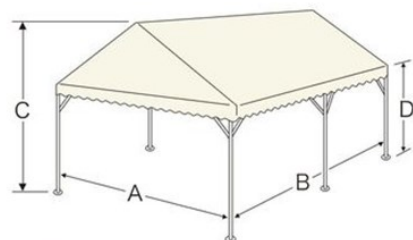

屋型テント

スタンダード

屋型テントフレーム

カラーバリエーション(特注品)

ブルー

オレンジ

若竹

(ストライプ巾460mm)

片屋根型テント

片屋根型テントフレーム

三方幕・その他

三方幕(スタンダード)

三方幕&一方幕

三方幕(特注品)
透明・補強糸入り