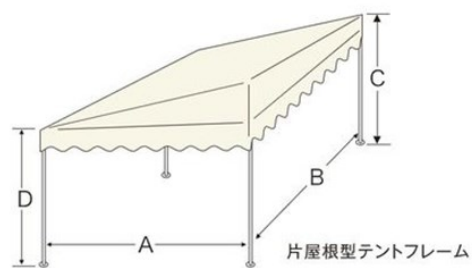

屋型テント

スタンダード

屋型テントフレーム

カラーバリエーション(特注品)

ブルー

オレンジ

若竹

(ストライプ巾460mm)

片屋根型テント

片屋根型テントフレーム

三方幕・その他

三方幕(スタンダード)

三方幕&一方幕

三方幕(特注品)
透明・補強糸入り