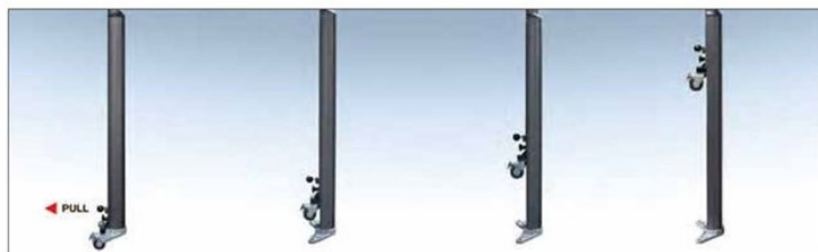

サイズ・テクノロジーとともに
他にはない次世代のワンタッチテント

広げるだけのワンタッチ構造!キャスター付でスムーズ開閉!

ストッパー付可動式ダブルキャスター
最新の可動式ダブルキャスターで、展開時にフレームを持ち上げる必要はありません。勿論、ストッパーもついております。撤去時はフレームのロックを解除すれば、自動で畳みます。

テフロン®加工されたスライダースライダー部材の内側にはテフロン®加工が施されており、摩擦を軽減し、テント展開の際にフレームがスムーズに持ち上がります。

キャスターのストッパーをロックし、レバーを引きます。

キャスターとともに柱が自動で上がります。

キャスターは取外し可能。

一体型ですので、管理も収納性も抜群です。天幕は一度被せてしまえば、外す必要はありません。被せたまま収納できます。付属のキャスターで移動も楽に行えます。