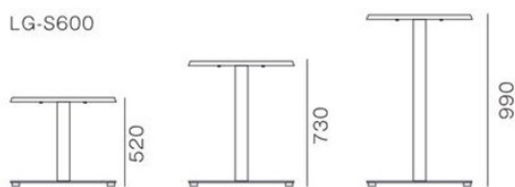

セミオーダーレッグ

★LG-S540シリーズ

W540 / D540 / wt. BL : 20.2kg , B : 20.8kg , BH : 21.4kg
 対角寸法 : 750 / [Base] スチール焼付塗装仕上(ブラック)
 [pole] アルミ(ブラック)

- | | | |
|-----------|---------|--|
| BL (H500) | ¥85,000 | テーブル脚専用 - 13479
パラソルベース兼用 - 13480
1台 : 1梱包 7.7才 |
| B (H710) | ¥87,000 | テーブル脚専用 - 13462
パラソルベース兼用 - 13465
1台 : 1梱包 10.8才 |
| BH (H970) | ¥91,000 | テーブル脚専用 - 13468
パラソルベース兼用 - 13471
1台 : 1梱包 14.8才 |

LG-S600

トバリット天板取付時のH寸法

天板裏側座金Mサイズ
 (600φのみSサイズとなります)

★LG-S480シリーズ

W480 / D480 / wt. BL : 17.6kg , B : 18.2kg , BH : 18.8kg
 対角寸法 : 670 / [Base] スチール焼付塗装仕上(ブラック)
 [pole] アルミ(ブラック)

- | | | |
|-----------|---------|--|
| BL (H500) | ¥80,000 | テーブル脚専用 - 13477
パラソルベース兼用 - 13478
1台 : 1梱包 5.7才 |
| B (H710) | ¥82,000 | テーブル脚専用 - 13461
パラソルベース兼用 - 13464
1台 : 1梱包 8.0才 |
| BH (H970) | ¥86,000 | テーブル脚専用 - 13467
パラソルベース兼用 - 13470
1台 : 1梱包 10.8才 |

★LG-S600シリーズ

W600 / D600 / wt. BL : 23.6kg , B : 24.2kg , BH : 24.8kg
 対角寸法 : 840 / [Base] スチール焼付塗装仕上(ブラック)
 [pole] アルミ(ブラック)

- | | | |
|-----------|---------|--|
| BL (H500) | ¥91,000 | テーブル脚専用 - 13481
パラソルベース兼用 - 13482
1台 : 1梱包 7.7才 |
| B (H710) | ¥93,000 | テーブル脚専用 - 13463
パラソルベース兼用 - 13466
1台 : 1梱包 10.8才 |
| BH (H970) | ¥97,000 | テーブル脚専用 - 13469
パラソルベース兼用 - 13472
1台 : 1梱包 14.8才 |

★LG-S680+シリーズ

W600 / D600 / wt. BL : 33.8kg , B : 34.4kg , BH : 35.0kg
 対角寸法 : 840 / [Base] スチール焼付塗装仕上(ブラック)
 [pole] アルミ(ブラック)

- | | | |
|-----------|----------|--|
| BL (H505) | ¥124,000 | テーブル脚専用 - 13483
パラソルベース兼用 - 13484
1台 : 1梱包 7.7才 |
| B (H715) | ¥126,000 | テーブル脚専用 - 13473
パラソルベース兼用 - 13475
1台 : 1梱包 10.8才 |
| BH (H975) | ¥130,000 | テーブル脚専用 - 13474
パラソルベース兼用 - 13476
1台 : 1梱包 14.8才 |