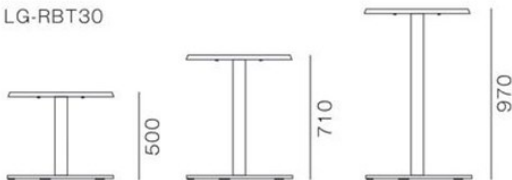

★LG-RBT40シリーズ

600φ / wt. 40L : 47.1kg , 40 : 47.7kg , 40H : 48.3kg
[Base] スチール焼付塗装仕上(ブラック)
[pole] アルミ(ブラック)

40L (H500)	¥91,000	テーブル脚専用 - 13538 バラソルベース兼用 - 13539
		1台 : 1梱包 7.7才
40 (H710)	¥93,000	テーブル脚専用 - 13522 バラソルベース兼用 - 13523
		1台 : 1梱包 10.8才
40H (H970)	¥97,000	テーブル脚専用 - 13530 バラソルベース兼用 - 13531
		1台 : 1梱包 14.9才

LG-RBT30